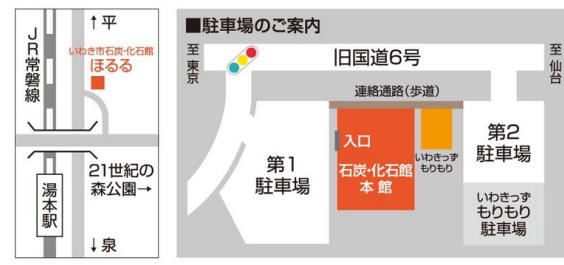

※振込手数料はお客様負担をお願いいたします。
※ギフトの発送はご入金確認後となります。
※直接いわき市石炭・化石館内ミュージアムショップにてご注文も承ります。
※ご不明な点は、ミュージアムショップまでお問合せください。
※悪天候及び年末年始のお届けは遅れる場合がございます。ご了承ください。

振込銀行	東邦銀行
支店名	湯本支店
口座番号	普通預金 690517
口座名義	一般社団法人 いわき観光まちづくり ビューロー